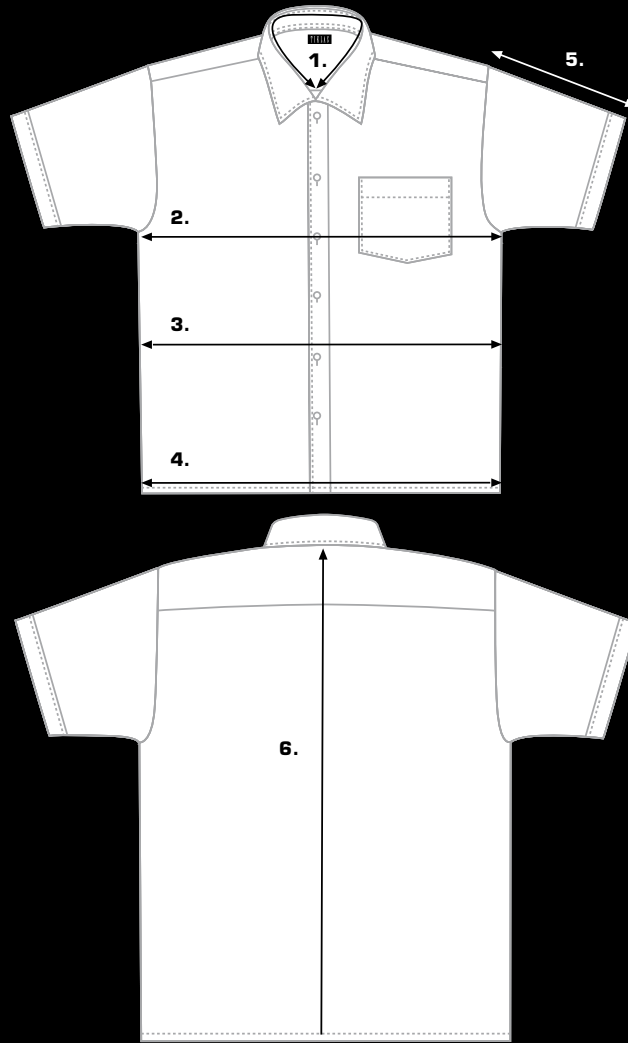

ARTO C 36-48

ARTO D 39-52

1. KAULUKSEN KOKO
2. RINNAN YMPÄRYYS
3. VYÖTÄRÖN YMPÄRYYS
4. HELMAN YMPÄRYYS
5. HIHAN PITUUS
6. PAIDAN PITUUS

ARTO C

PAIDAN KOKO	36	37	38	39	40	41	42	43	44	45	46	47	48
1. KAULUKSEN KOKO	36	37	38	39	40	41	42	43	44	46	46	47	48
2. RINNANYMPÄRYYS	108	114	114	120	120	126	126	132	132	138	138	144	144
3. VYÖTÄRÖN YMPÄRYYS	102	108	108	114	114	120	120	126	126	132	132	138	138
4. HELMAN YMPÄRYYS	107	113	113	119	119	125	125	131	131	137	137	143	143
5. HIHAN PITUUS	25	25	25	25	25	26	26	26	26	26	26	27	27
6. PAIDAN PITUUS	76	76	76	78	78	80	80	82	82	84	84	86	86

ARTO D

PAIDAN KOKO	39	40	41	42	43	44	45	46	47	48	49	50	51	52
1. KAULUKSEN KOKO	39	40	41	42	43	44	45	46	47	48	49	50	51	52
2. RINNANYMPÄRYYS	120	120	126	126	132	132	138	138	144	144	150	150	156	156
3. VYÖTÄRÖN YMPÄRYYS	120	120	126	126	132	132	138	138	144	144	150	150	156	156
4. HELMAN YMPÄRYYS	120	120	126	126	132	132	138	138	144	144	150	150	156	156
5. HIHAN PITUUS	25	25	26	26	26	26	26	26	27	27	27	27	27	27
6. PAIDAN PITUUS	78	78	80	80	82	82	84	84	86	86	88	88	90	90

TIKLAS

MIES. MIES TULEE JA MIES MENEÄ. MIES VASTAA ITSE PUKEUTUMISESTAAN.